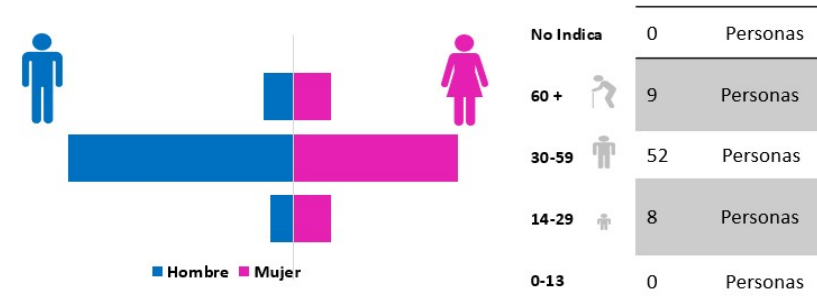

2024	GENERO			
mes	M	F	No indica	total
Enero	31	38	0	69

RANGO DE EDAD					
0-13	14-29	30-59	60 y mas	No indica	Total
0	8	52	9	0	69

GRUPO ETNICO						
Ladino ó Mestizo	maya	xinca	garifuna	otro	No indica	Total
63	4	0	0	2	0	69

GÉNERO

44.93%

55.07%

RANGO DE EDAD

GRUPO ÉTNICO