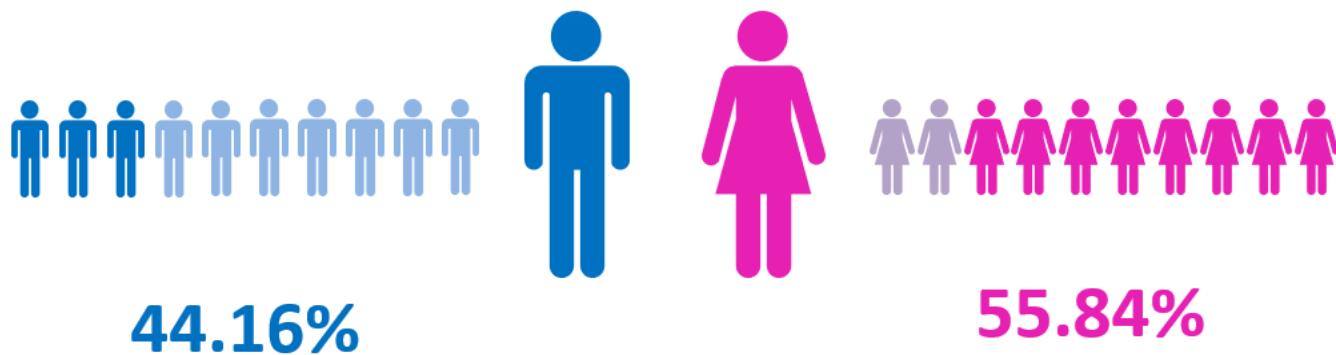

2022		GENERO		
mes	M	F	No indica	total
Noviembre	34	43	0	77

RANGO DE EDAD					
0-13	14-29	30-59	60 y mas	No indica	Total
0	17	57	3	0	77

GRUPO ÉTNICO						
Ladino ó Mestizo	maya	xinca	garifuna	otro	No indica	Total
71	6	0	0	0	0	77

GÉNERO

RANGO DE EDAD

GRUPO ÉTNICO