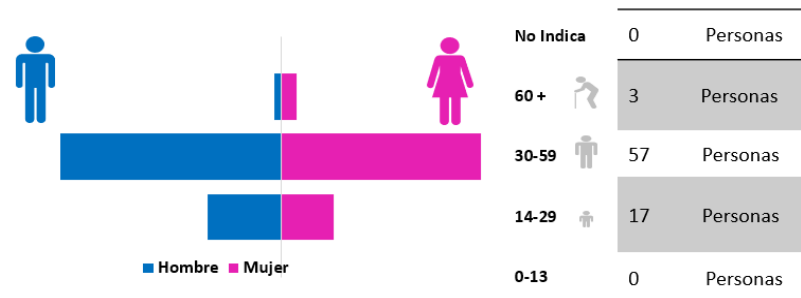

2022		GENERO		
mes	M	F	No indica	total
Noviembre	34	43	0	77

RANGO DE EDAD					
0-13	14-29	30-59	60 y mas	No indica	Total
0	17	57	3	0	77

GRUPO ÉTNICO						
Ladino ó Mestizo	maya	xinca	garifuna	otro	No indica	Total
71	6	0	0	0	0	77

GÉNERO

RANGO DE EDAD

GRUPO ÉTNICO