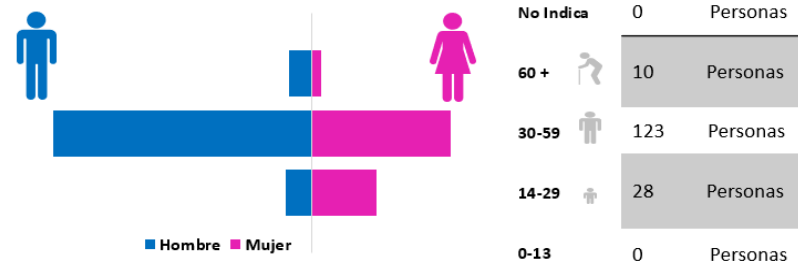

2022		GENERO		
mes	M	F	No indica	total
Septiembre	70	91	0	161

RANGO DE EDAD					
0-13	14-29	30-59	60 y mas	No indica	Total
0	28	123	10	0	161

GRUPO ÉTNICO						
Ladino ó Mestizo	maya	xinca	garifuna	otro	No indica	Total
147	13	0	1	0	0	161

### GÉNERO

43.48%

56.52%

### RANGO DE EDAD