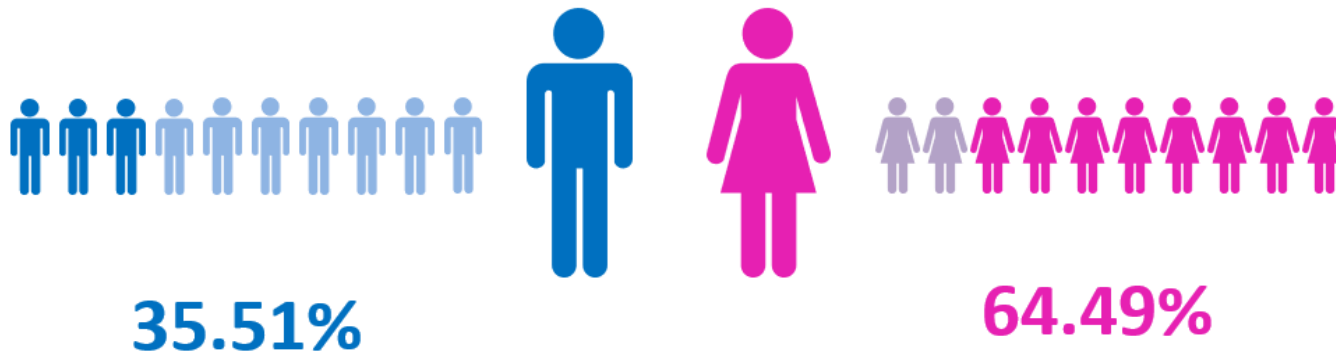

2022	GENERO			
mes	M	F	No indica	total
Julio	38	69	0	107

RANGO DE EDAD					
0-13	14-29	30-59	60 y mas	No indica	Total
0	14	87	6	0	107

GRUPO ÉTNICO						
Ladino ó Mestizo	maya	xinca	garifuna	otro	No indica	Total
99	8	0	0	0	0	107

GÉNERO

RANGO DE EDAD

GRUPO ÉTNICO