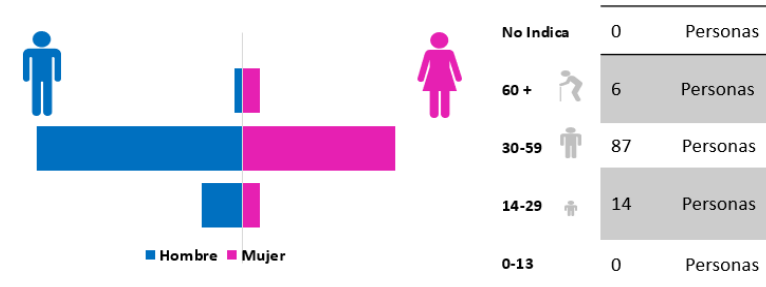

2022	GENERO			
mes	M	F	No indica	total
Julio	38	69	0	107

RANGO DE EDAD					
0-13	14-29	30-59	60 y mas	No indica	Total
0	14	87	6	0	107

GRUPO ÉTNICO						
Ladino ó Mestizo	maya	xinca	garifuna	otro	No indica	Total
99	8	0	0	0	0	107

GÉNERO

RANGO DE EDAD

GRUPO ÉTNICO