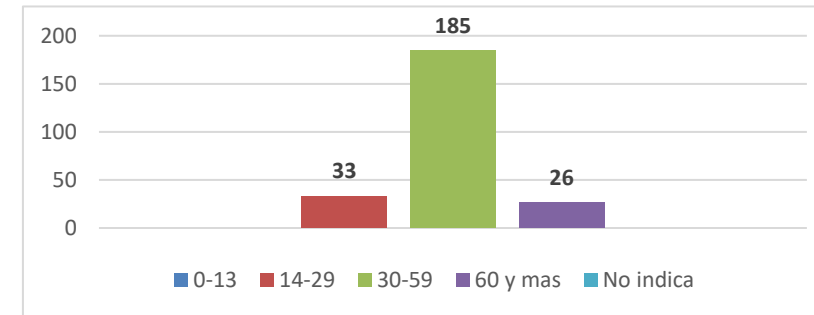

2022	GENERO				RANGO DE EDAD					
	mes	M	F	No indica	total	0-13	14-29	30-59	60 y mas	No indica
Junio	85	159	0	244	0	33	185	26	0	244

GRUPO ÉTNICO						
Ladino ó Mestizo	maya	xinca	garifuna	otro	No indica	Total
225	19	0	0	0	0	244

GÉNERO

RANGO DE EDAD

GRUPO ÉTNICO