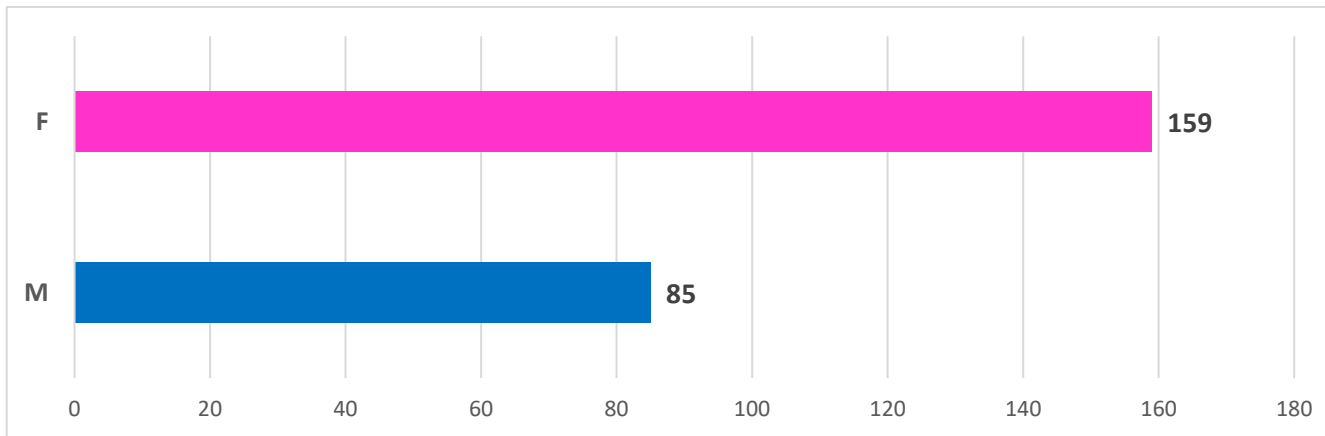

2022	GENERO				RANGO DE EDAD					
	mes	M	F	No indica	total	0-13	14-29	30-59	60 y mas	No indica
Junio	85	159	0	244	0	33	185	26	0	244

GRUPO ÉTNICO						
Ladino ó Mestizo	maya	xinca	garifuna	otro	No indica	Total
225	19	0	0	0	0	244

GÉNERO

RANGO DE EDAD

GRUPO ÉTNICO