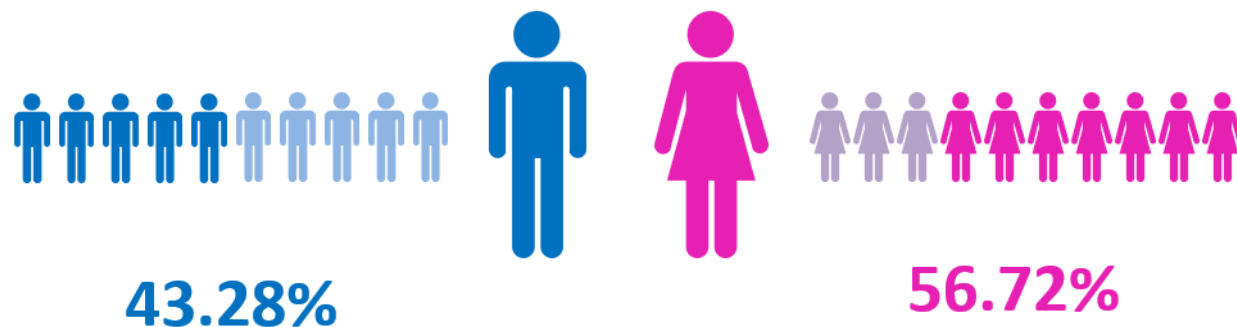

2022		GENERO		
mes	M	F	No indica	total
Abril	29	38	0	67

RANGO DE EDAD					
0-13	14-29	30-59	60 y mas	No indica	Total
0	12	49	6	0	67

GRUPO ÉTNICO						
Ladino ó Mestizo	maya	xinca	garifuna	otro	No indica	Total
65	2	0	0	0	0	67

### GÉNERO

### RANGO DE EDAD