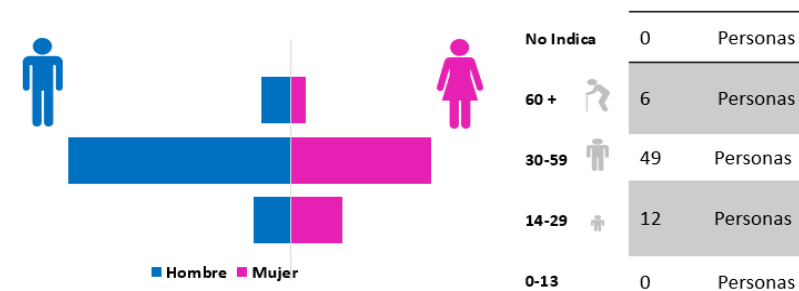

2022		GENERO		
mes	M	F	No indica	total
Abril	29	38	0	67

RANGO DE EDAD					
0-13	14-29	30-59	60 y mas	No indica	Total
0	12	49	6	0	67

GRUPO ÉTNICO						
Ladino ó Mestizo	maya	xinca	garifuna	otro	No indica	Total
65	2	0	0	0	0	67

### GÉNERO

### RANGO DE EDAD