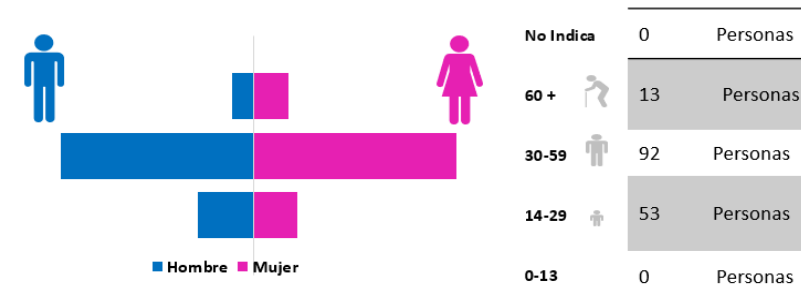

2022		GENERO		
mes	M	F	No indica	total
Febrero	56	72	0	128

RANGO DE EDAD					
0-13	14-29	30-59	60 y mas	No indica	Total
0	23	92	13	0	128

GRUPO ÉTNICO						
Ladino ó Mestizo	maya	xinca	garifuna	otro	No indica	Total
122	6	0	0	0	0	128

GÉNERO

RANGO DE EDAD

GRUPO ÉTNICO