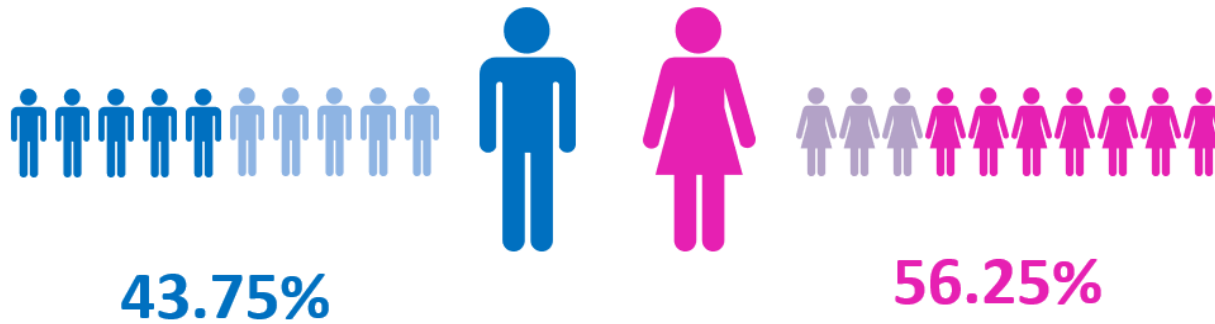

2022		GENERO		
mes	M	F	No indica	total
Febrero	56	72	0	128

RANGO DE EDAD					
0-13	14-29	30-59	60 y mas	No indica	Total
0	23	92	13	0	128

GRUPO ÉTNICO						
Ladino ó Mestizo	maya	xinca	garifuna	otro	No indica	Total
122	6	0	0	0	0	128

GÉNERO

RANGO DE EDAD

GRUPO ÉTNICO