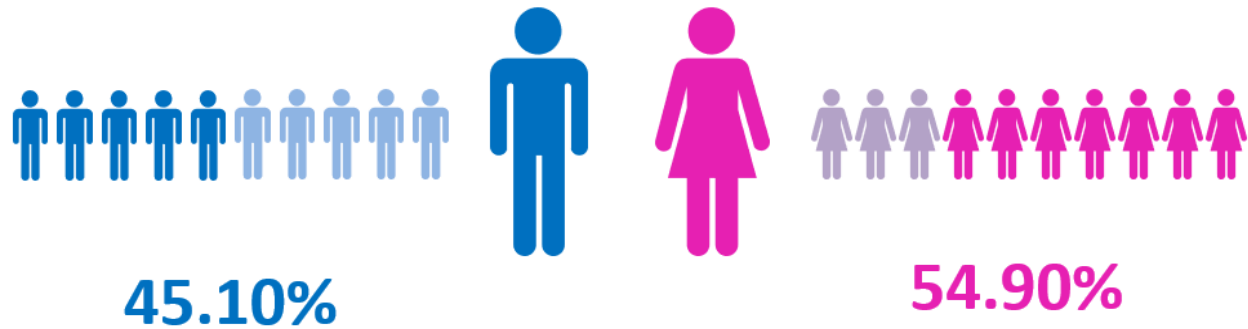

2022	GENERO			
mes	M	F	No indica	total
Febrero	46	56	0	102

RANGO DE EDAD					
0-13	14-29	30-59	60 y mas	No indica	Total
0	17	79	6	0	102

GRUPO ÉTNICO						
Ladino ó Mestizo	maya	xinca	garifuna	otro	No indica	Total
95	6	0	1	0	0	102

GÉNERO

RANGO DE EDAD

GRUPO ÉTNICO