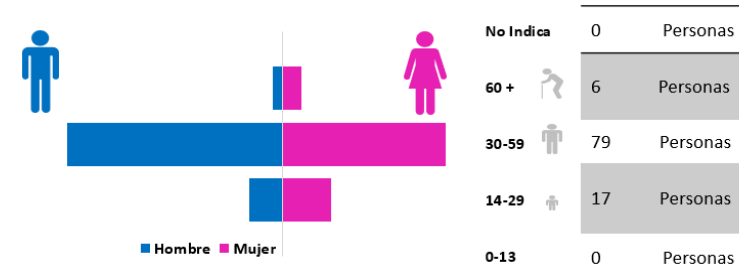

2022	GENERO			
mes	M	F	No indica	total
Febrero	46	56	0	102

RANGO DE EDAD					
0-13	14-29	30-59	60 y mas	No indica	Total
0	17	79	6	0	102

GRUPO ÉTNICO						
Ladino ó Mestizo	maya	xinca	garifuna	otro	No indica	Total
95	6	0	1	0	0	102

GÉNERO

RANGO DE EDAD

GRUPO ÉTNICO