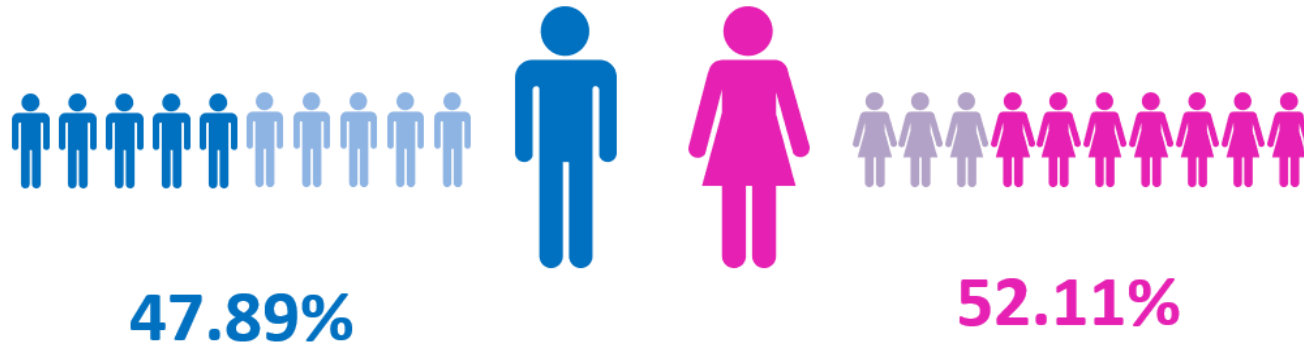

2022	GENERO			
mes	M	F	No indica	total
Enero	34	37	0	71

RANGO DE EDAD					
0-13	14-29	30-59	60 y mas	No indica	Total
0	13	53	5	0	71

GRUPO ÉTNICO						
Ladino ó Mestizo	maya	xinca	garifuna	otro	No indica	Total
69	2	0	0	0	0	71

### GÉNERO

### RANGO DE EDAD