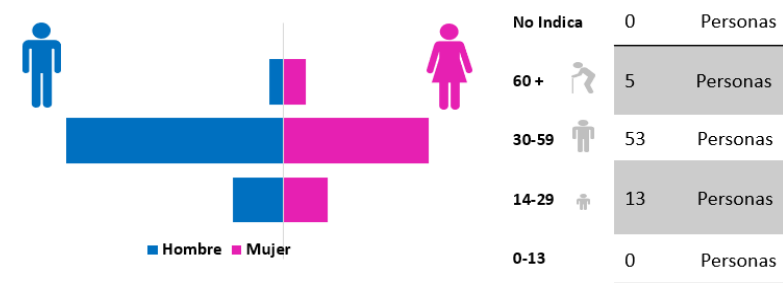

2022	GENERO			
mes	M	F	No indica	total
Enero	34	37	0	71

RANGO DE EDAD					
0-13	14-29	30-59	60 y mas	No indica	Total
0	13	53	5	0	71

GRUPO ÉTNICO						
Ladino ó Mestizo	maya	xinca	garifuna	otro	No indica	Total
69	2	0	0	0	0	71

### GÉNERO

### RANGO DE EDAD