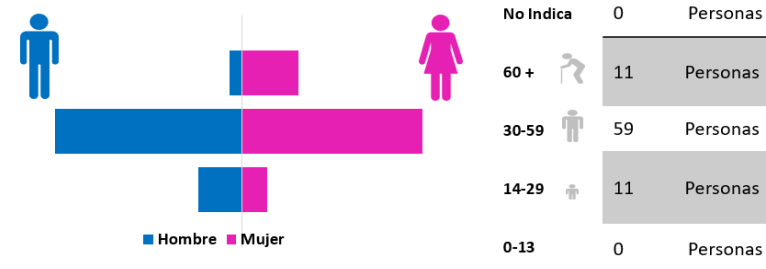

2022	GENERO			
mes	M	F	No indica	total
Noviembre	37	44	0	81

RANGO DE EDAD					
0-13	14-29	30-59	60 y mas	No indica	Total
0	11	59	11	0	81

GRUPO ÉTNICO						
Ladino ó Mestizo	maya	xinca	garifuna	otro	No indica	Total
76	4	0	0	1	0	81

### GÉNERO

45.68%

54.32%

### RANGO DE EDAD