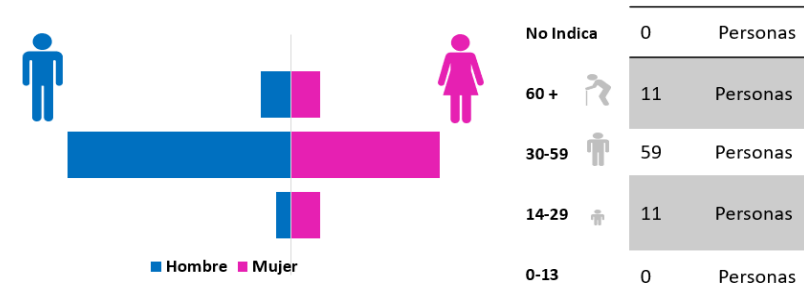

2022	GENERO			
mes	M	F	No indica	total
Diciembre	16	16	0	32

RANGO DE EDAD					
0-13	14-29	30-59	60 y mas	No indica	Total
0	3	25	4	0	32

GRUPO ÉTNICO						
Ladino ó Mestizo	maya	xinca	garifuna	otro	No indica	Total
31	1	0	0	0	0	32

GÉNERO

RANGO DE EDAD

GRUPO ÉTNICO