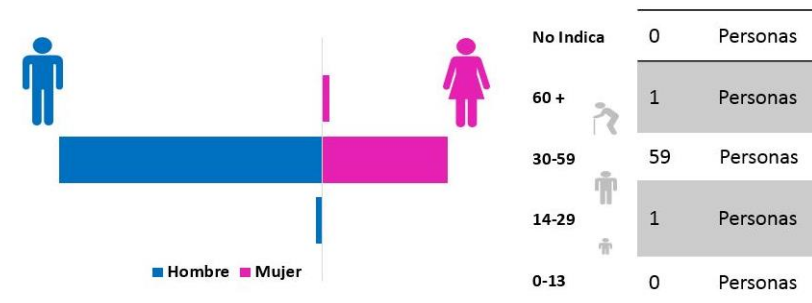

2021	GENERO			
mes	M	F	No indica	total
Septiembre	38	23	0	61

RANGO DE EDAD					
0-13	14-29	30-59	60 y mas	No indica	Total
0	1	59	1	0	61

GRUPO ÉTNICO						
Ladino ó Mestizo	maya	xinca	garifuna	otro	No indica	Total
59	1	0	0	0	1	61

GÉNERO

RANGO DE EDAD

GRUPO ÉTNICO