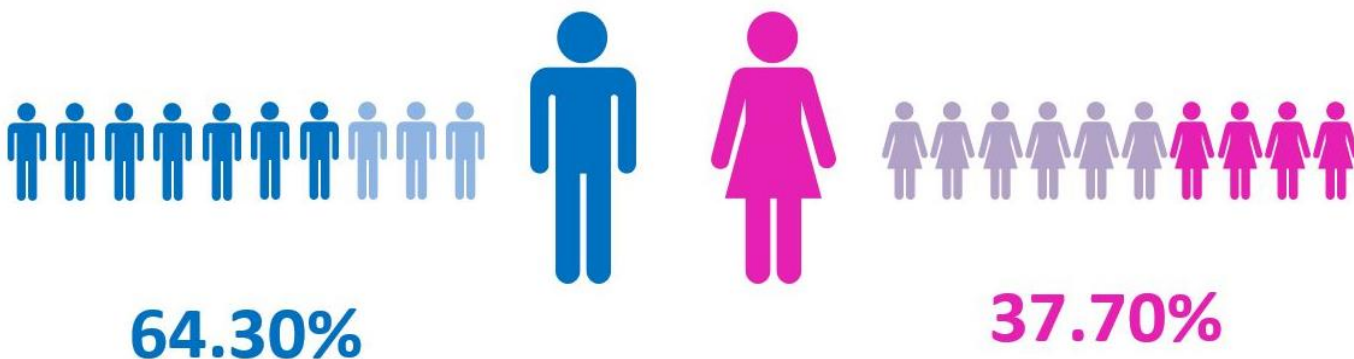

2021	GENERO			
mes	M	F	No indica	total
Septiembre	38	23	0	61

RANGO DE EDAD					
0-13	14-29	30-59	60 y mas	No indica	Total
0	1	59	1	0	61

GRUPO ÉTNICO						
Ladino ó Mestizo	maya	xinca	garifuna	otro	No indica	Total
59	1	0	0	0	1	61

GÉNERO

RANGO DE EDAD

GRUPO ÉTNICO