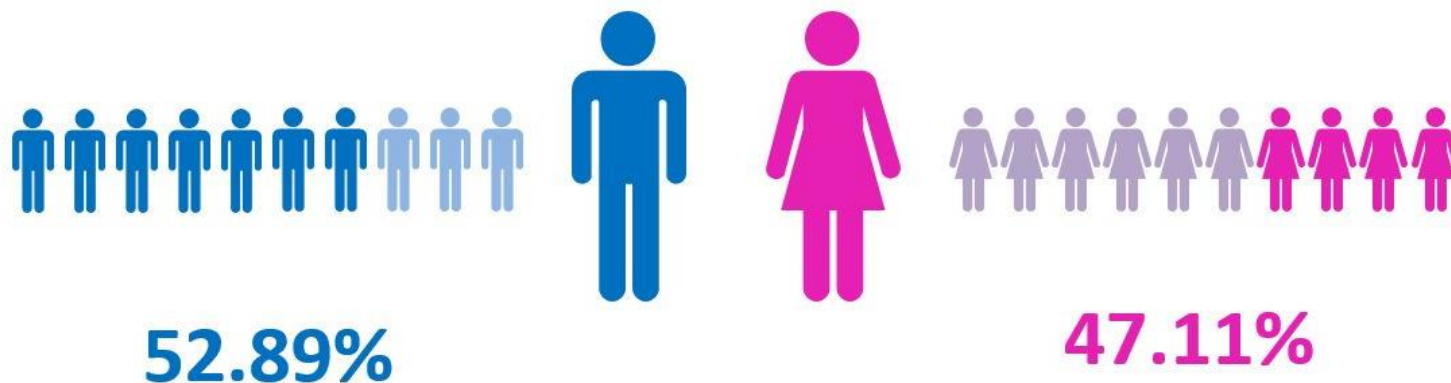

2021	GENERO			
mes	M	F	No indica	total
Octubre	64	57	0	121

RANGO DE EDAD					
0-13	14-29	30-59	60 y mas	No indica	Total
0	10	100	11	0	121

GRUPO ÉTNICO						
Ladino ó Mestizo	maya	xinca	garifuna	otro	No indica	Total
116	3	0	0	2	0	121

GÉNERO

RANGO DE EDAD

GRUPO ÉTNICO