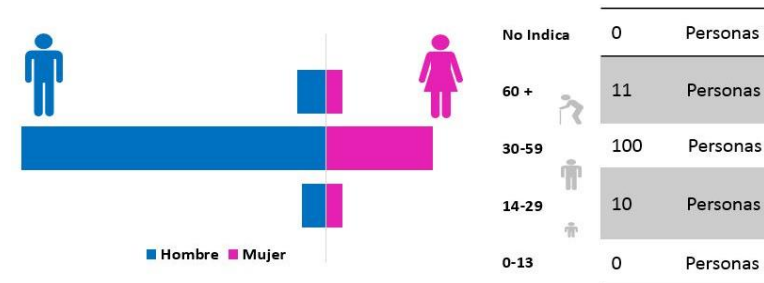

2021	GENERO			
mes	M	F	No indica	total
Octubre	64	57	0	121

RANGO DE EDAD					
0-13	14-29	30-59	60 y mas	No indica	Total
0	10	100	11	0	121

GRUPO ÉTNICO						
Ladino ó Mestizo	maya	xinca	garifuna	otro	No indica	Total
116	3	0	0	2	0	121

GÉNERO

RANGO DE EDAD

GRUPO ÉTNICO