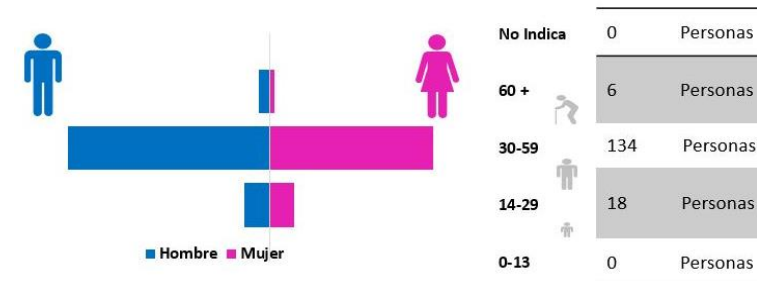

2021	GENERO			
mes	M	F	No indica	total
Noviembre	66	92	0	158

RANGO DE EDAD					
0-13	14-29	30-59	60 y mas	No indica	Total
0	18	134	6	0	158

GRUPO ÉTNICO						
Ladino ó Mestizo	maya	xinca	garifuna	otro	No indica	Total
156	1	0	1	0	0	158

### GÉNERO

41.77%

58.23%

### RANGO DE EDAD