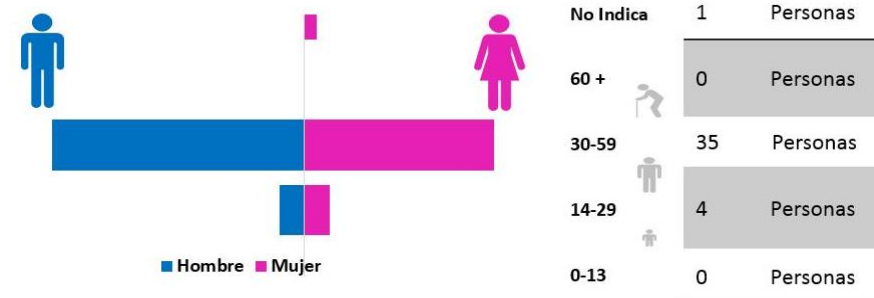

2021	GENERO			
mes	M	F	No indica	total
Enero	25	15	0	40

RANGO DE EDAD					
0-13	14-29	30-59	60 y mas	No indica	Total
0	4	35	0	1	40

GRUPO ÉTNICO						
Ladino ó Mestizo	maya	xinca	garifuna	otro	No indica	Total
39	0	0	0	0	1	40

GÉNERO

62.50%

37.50%

RANGO DE EDAD

GRUPO ÉTNICO