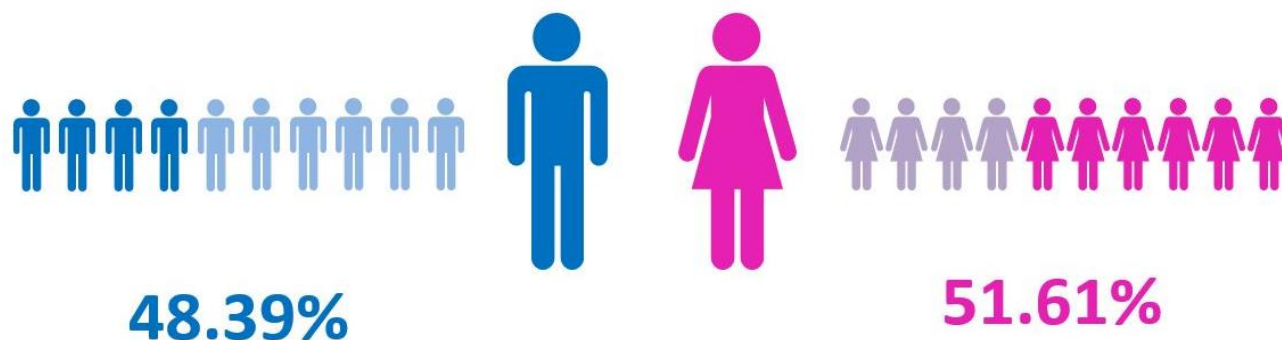

2021	GENERO			
mes	M	F	No indica	total
Diciembre	30	32	0	62

RANGO DE EDAD					
0-13	14-29	30-59	60 y mas	No indica	Total
0	7	50	5	0	62

GRUPO ETNICO						
Ladino ó Mestizo	maya	xinca	garifuna	otro	No indica	Total
59	3	0	0	0	0	62

GÉNERO

RANGO DE EDAD

GRUPO ÉTNICO