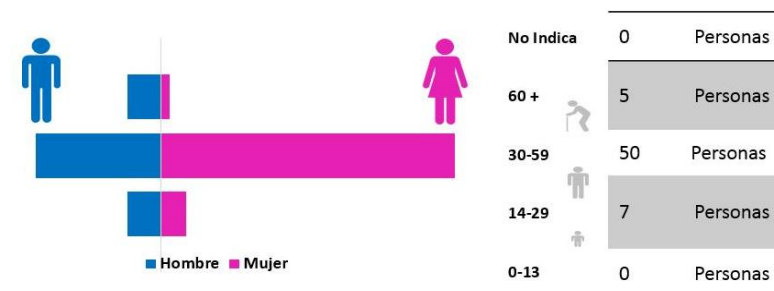

2021	GENERO			
mes	M	F	No indica	total
Diciembre	30	32	0	62

RANGO DE EDAD					
0-13	14-29	30-59	60 y mas	No indica	Total
0	7	50	5	0	62

GRUPO ETNICO						
Ladino ó Mestizo	maya	xinca	garifuna	otro	No indica	Total
59	3	0	0	0	0	62

GÉNERO

RANGO DE EDAD

GRUPO ÉTNICO