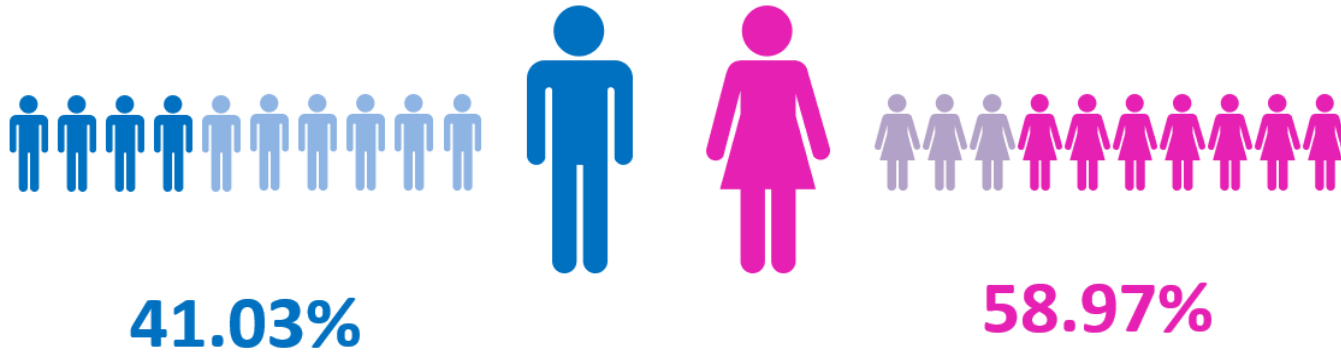

2022	GENERO			
mes	M	F	No indica	total
Abril	16	23	0	39

RANGO DE EDAD					
0-13	14-29	30-59	60 y mas	No indica	Total
0	4	30	5	0	39

GRUPO ÉTNICO						
Ladino ó Mestizo	maya	xinca	garifuna	otro	No indica	Total
39	0	0	0	0	0	39

### GÉNERO

### RANGO DE EDAD