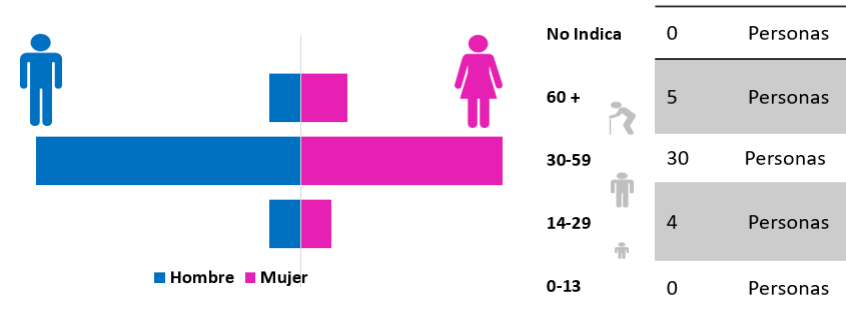

2022	GENERO			
mes	M	F	No indica	total
Abril	16	23	0	39

RANGO DE EDAD					
0-13	14-29	30-59	60 y mas	No indica	Total
0	4	30	5	0	39

GRUPO ÉTNICO						
Ladino ó Mestizo	maya	xinca	garifuna	otro	No indica	Total
39	0	0	0	0	0	39

### GÉNERO

### RANGO DE EDAD